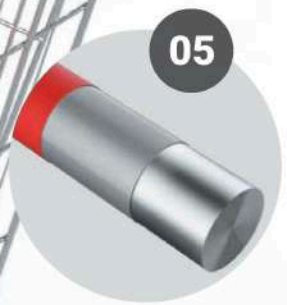

Покупательская тележка

2020

**BASKET
ELCTROPLATING**

Wheels for all surface

Покупательская тележка

SPECIFICATIONS	MEC60	MEC70	MEC80	MEC92
				
Lenght x Width x Heigh	755x466x981	988x584x932	822x535x906	771x464x983
Basket volume (L)	60	70	80	90
Load capacity (kg)	60	70	80	90
Weight (kg)	11,6	17,6	12,6	15,3
Nasting depth per trolley for transportation (mm)	103	187	187	126
Nesting depth per trolley (mm)	103	187	187	187
Space required for 50 trolleys (mm)	5883	10335	10172	7071
Surface	Zn*/RAL*	Zn*/RAL*	Zn*/RAL*	Zn*/RAL*
Standart shoping trolley art.	000283	000559	000474	001090
Certificate TUV				