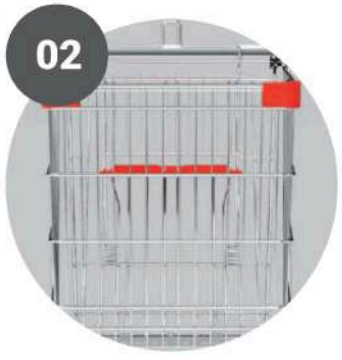

Покупательская тележка

2020

**BASKET
ELCTROPLATING**

Wheels for all surface

Покупательская тележка

SPECIFICATIONS	MEC60	MEC70	MEC80	MEC92
				
Lenght x Width x Heigh	755x466x981	988x584x932	822x535x906	771x464x983
Basket volume (L)	60	70	80	90
Load capacity (kg)	60	70	80	90
Weight (kg)	11,6	17,6	12,6	15,3
Nasting depth per trolley for transportation (mm)	103	187	187	126
Nesting depth per trolley (mm)	103	187	187	187
Space required for 50 trolleys (mm)	5883	10335	10172	7071
Surface	Zn*/RAL*	Zn*/RAL*	Zn*/RAL*	Zn*/RAL*
Standart shoping trolley art.	000283	000559	000474	001090
Certificate TUV				